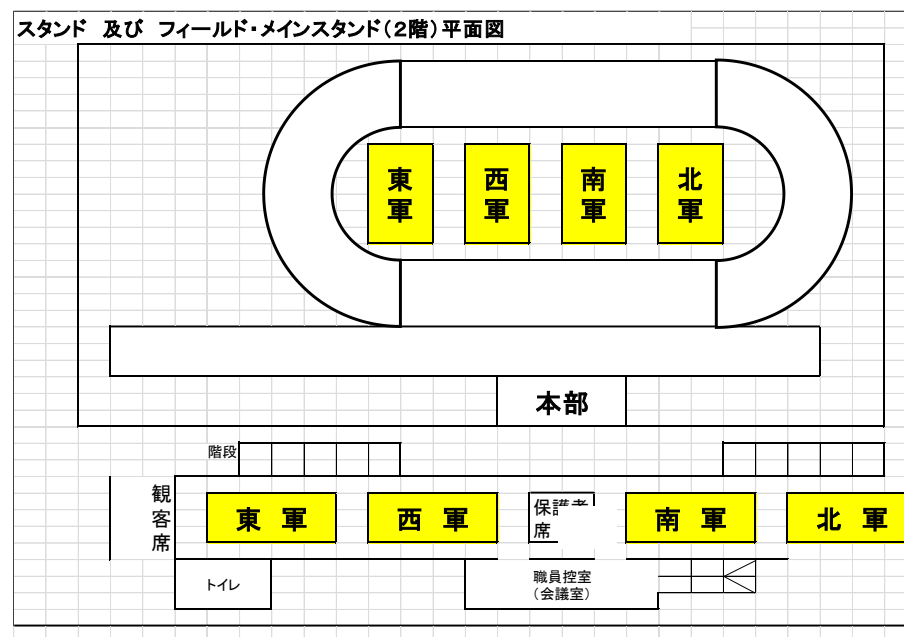

[プログラム]

- |    |                            |                       |
|----|----------------------------|-----------------------|
| 1  | 開会式                        | ( 9 : 30 ~ 9 : 45 )   |
|    | ・開会宣言                      |                       |
|    | ・実行委員長の言葉                  |                       |
|    | ・競技場の注意                    |                       |
|    | ・選手宣誓 (各軍軍長)               |                       |
|    | ・準備体操 (各軍群長)               |                       |
| 2  | 1学年全員リレー                   | ( 9 : 50 ~ 10 : 10 )  |
| 3  | 台風の日【3学年種目】                | ( 10 : 15 ~ 10 : 30 ) |
| 4  | 2学年全員リレー                   | ( 10 : 35 ~ 10 : 55 ) |
| 5  | 部活動対抗リレー                   | ( 11 : 00 ~ 11 : 20 ) |
| 6  | 障害物借り人競争【男女エントリー種目】        | ( 11 : 25 ~ 11 : 45 ) |
|    | 昼休み                        | ( 11 : 45 ~ 12 : 30 ) |
| 7  | 応援合戦                       | ( 12 : 30 ~ 13 : 00 ) |
| 8  | 3学年全員リレー                   | ( 13 : 05 ~ 13 : 25 ) |
| 9  | 綱引き【1学年種目】                 | ( 13 : 30 ~ 13 : 45 ) |
| 10 | 騎馬戦【男子エントリー種目】             | ( 13 : 50 ~ 14 : 05 ) |
| 11 | 大縄跳び【2学年種目】                | ( 14 : 10 ~ 14 : 25 ) |
| 12 | 棒引き【女子エントリー種目】             | ( 14 : 30 ~ 14 : 50 ) |
| 13 | 軍対抗リレー                     | ( 14 : 55 ~ 15 : 15 ) |
| 14 | 閉会式                        | ( 15 : 20 ~ 15 : 35 ) |
|    | ・成績発表                      |                       |
|    | ・表彰 ① 応援合戦 ② 軍対抗リレー ③ 総合優勝 |                       |
|    | ・学校長講演                     |                       |
|    | ・閉会宣言                      |                       |

[軍分け・各クラスのゼッケンの色]

- |           |     |     |     |     |     |     |     |
|-----------|-----|-----|-----|-----|-----|-----|-----|
| 東 (緑) <緑> | 1-5 | 2-5 | 3-7 | <白> | 1-6 | 2-6 | 3-8 |
| 西 (黄) <黄> | 1-3 | 2-1 | 3-1 | <橙> | 1-4 | 2-2 | 3-6 |
| 南 (赤) <赤> | 1-1 | 2-3 | 3-3 | <桃> | 1-2 | 2-4 | 3-5 |
| 北 (青) <青> | 1-7 | 2-7 | 3-2 | <水> | 1-8 | 2-8 | 3-4 |